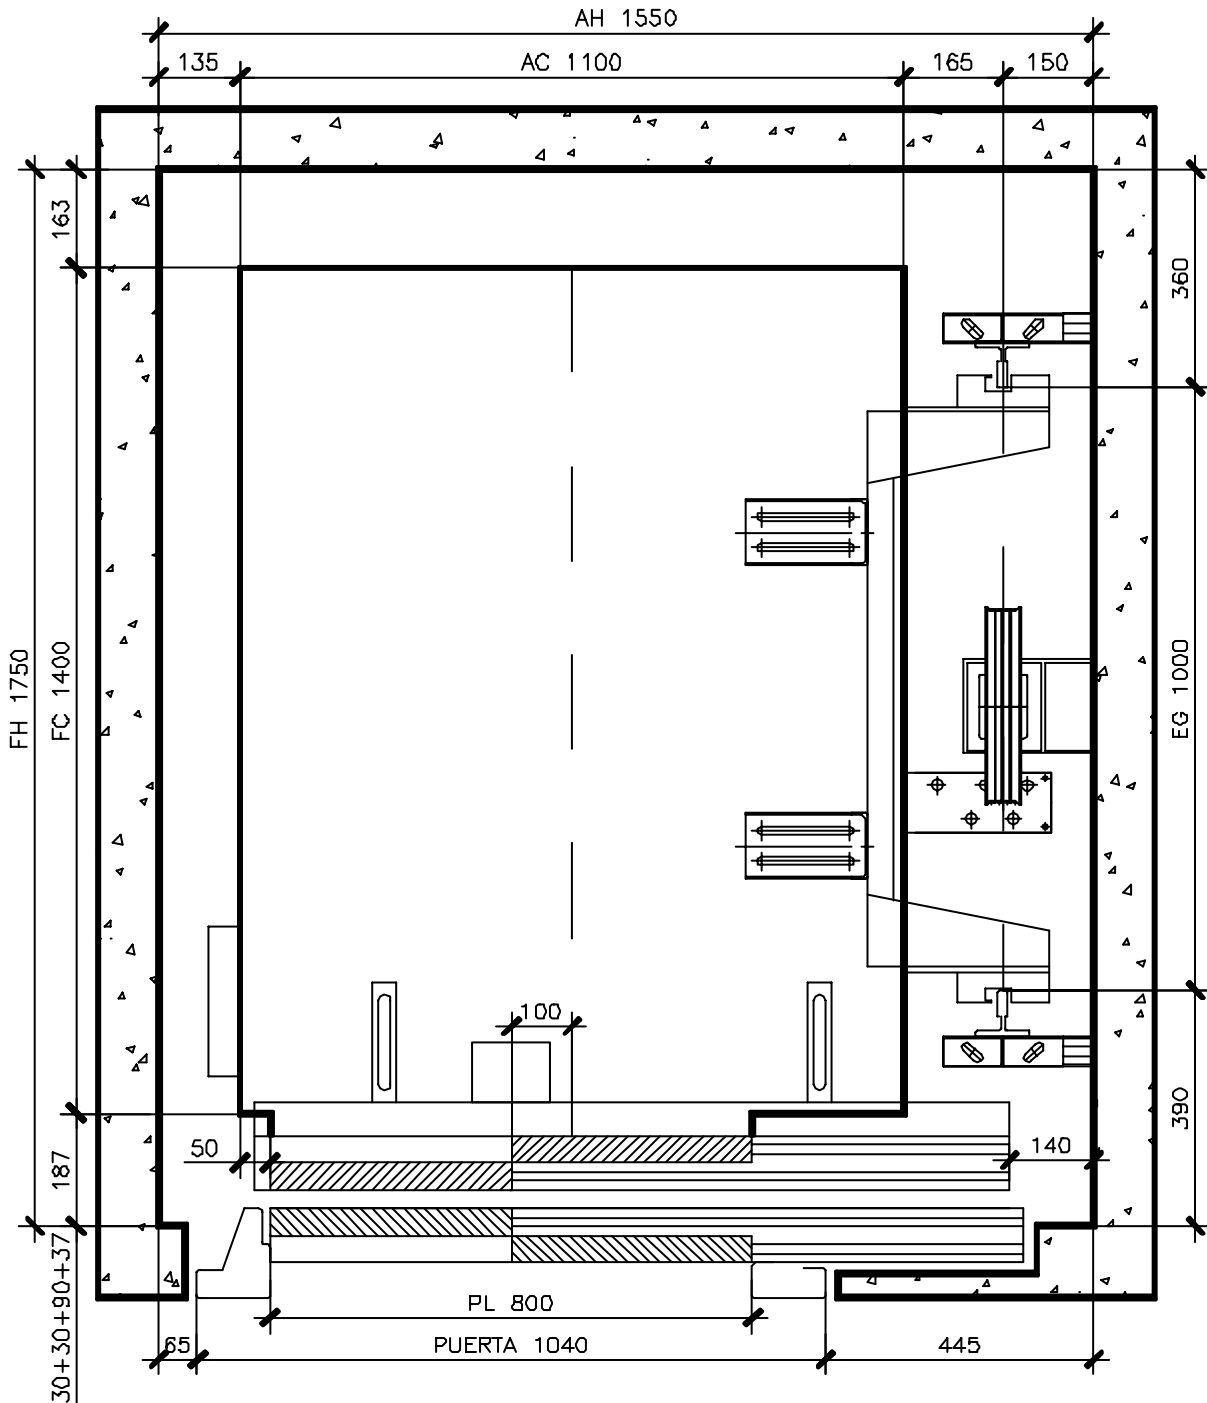

- ASCENSOR: HIDRÁULICO
- CARGA: 600 Kg.
- CAPACIDAD: 8 PERSONAS

- PUERTAS DE PISO: AUTOMÁTICAS
- ACUÑAMIENTO: INSTANTÁNEO
- VELOCIDAD: 0.63 m/s

## PLANTA DE HUECO

PLANO ORIENTATIVO

H600AASEPL

15 de enero de 2008

DIFER ELEVACIÓN SL