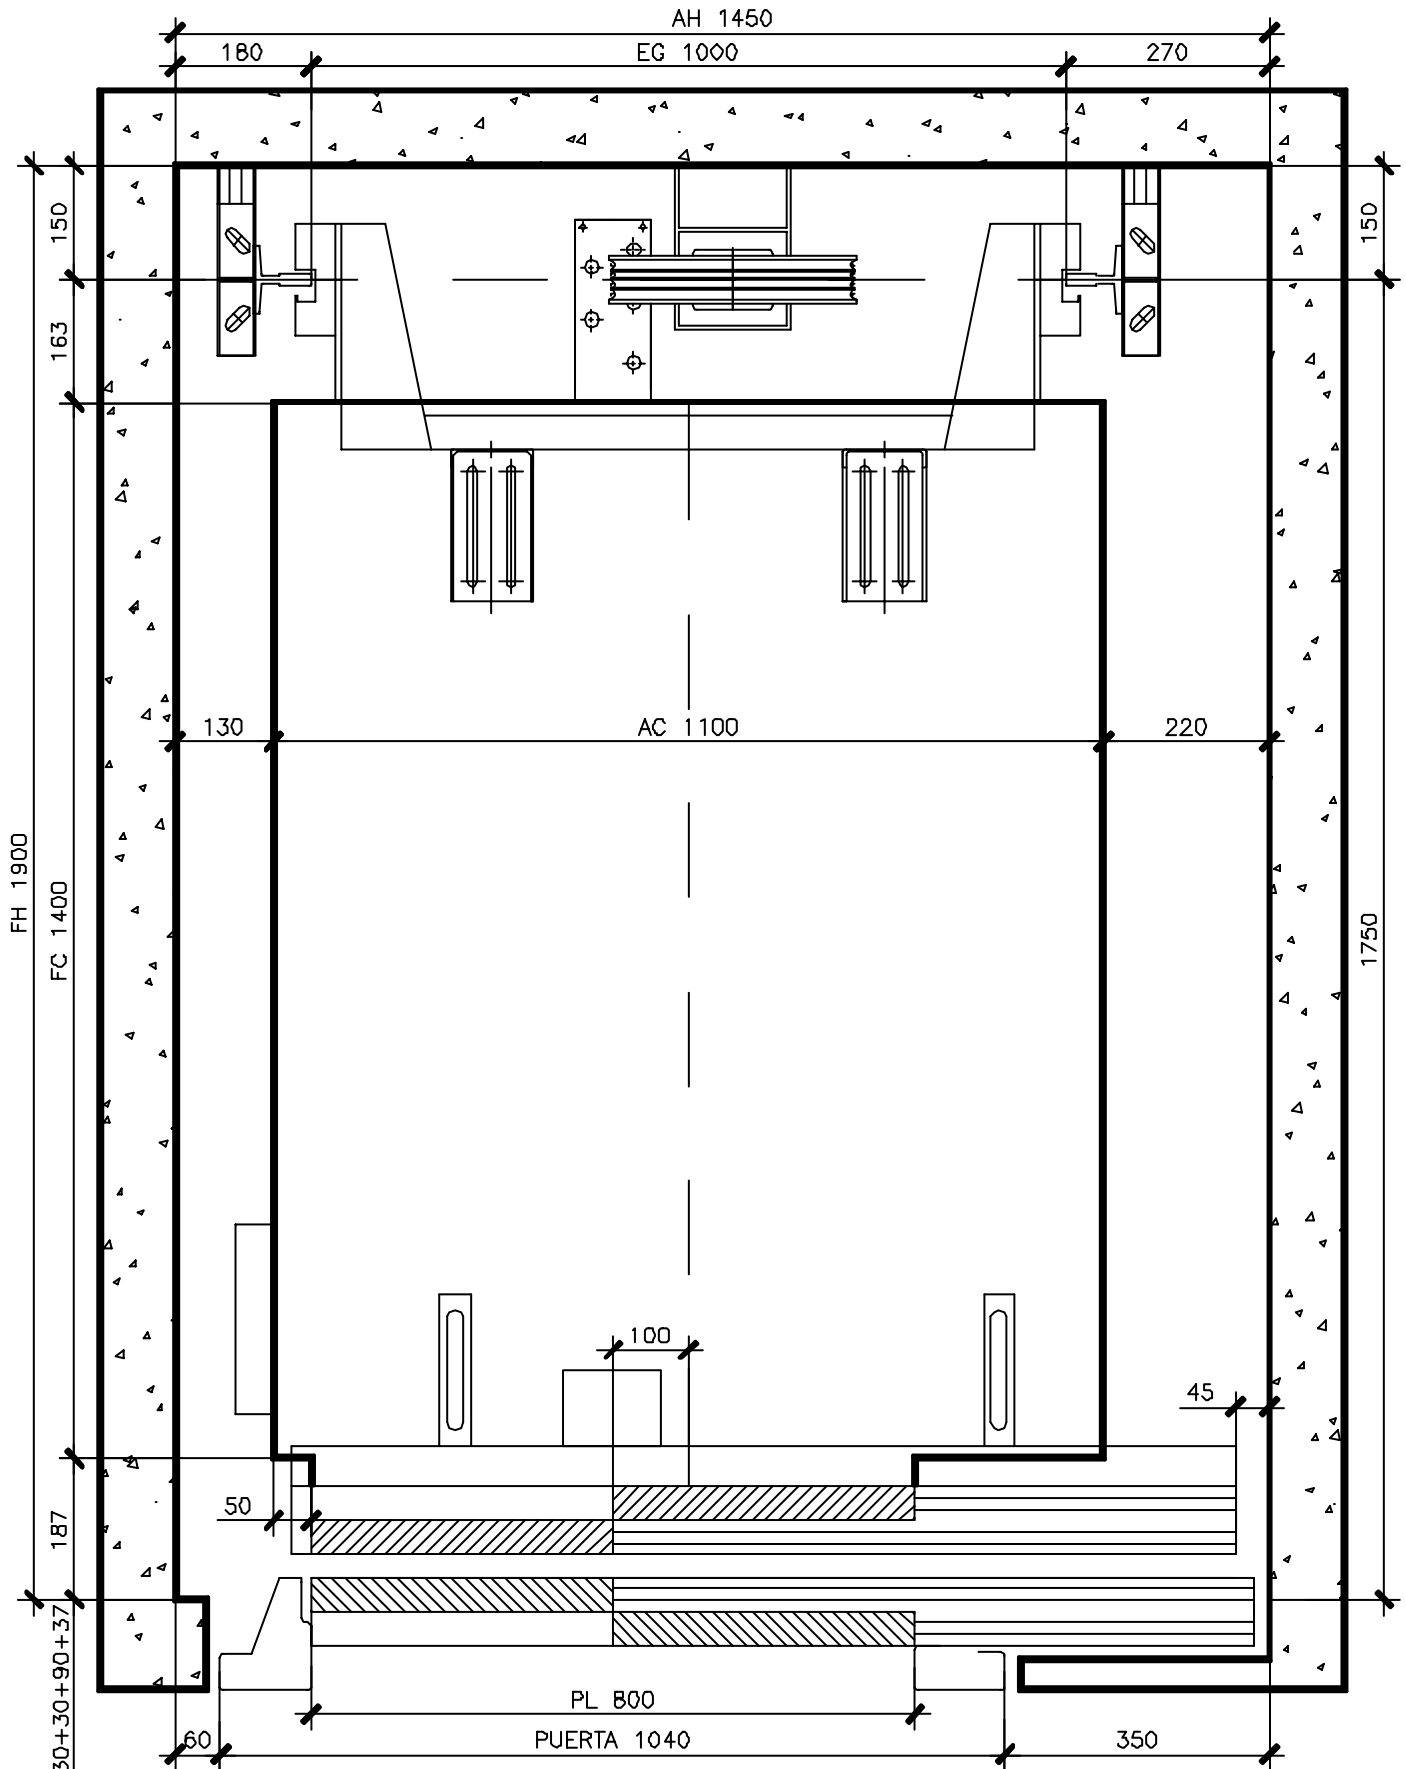

- ASCENSOR: HIDRÁULICO
- CARGA: 600 Kg.
- CAPACIDAD: 8 PERSONAS

- PUERTAS DE PISO: AUTOMÁTICAS
- ACUÑAMIENTO: INSTANTÁNEO
- VELOCIDAD: 0.63 m/s

## PLANTA DE HUECO

H600AASEPF

15 de enero de 2008

DIFER ELEVACIÓN SL