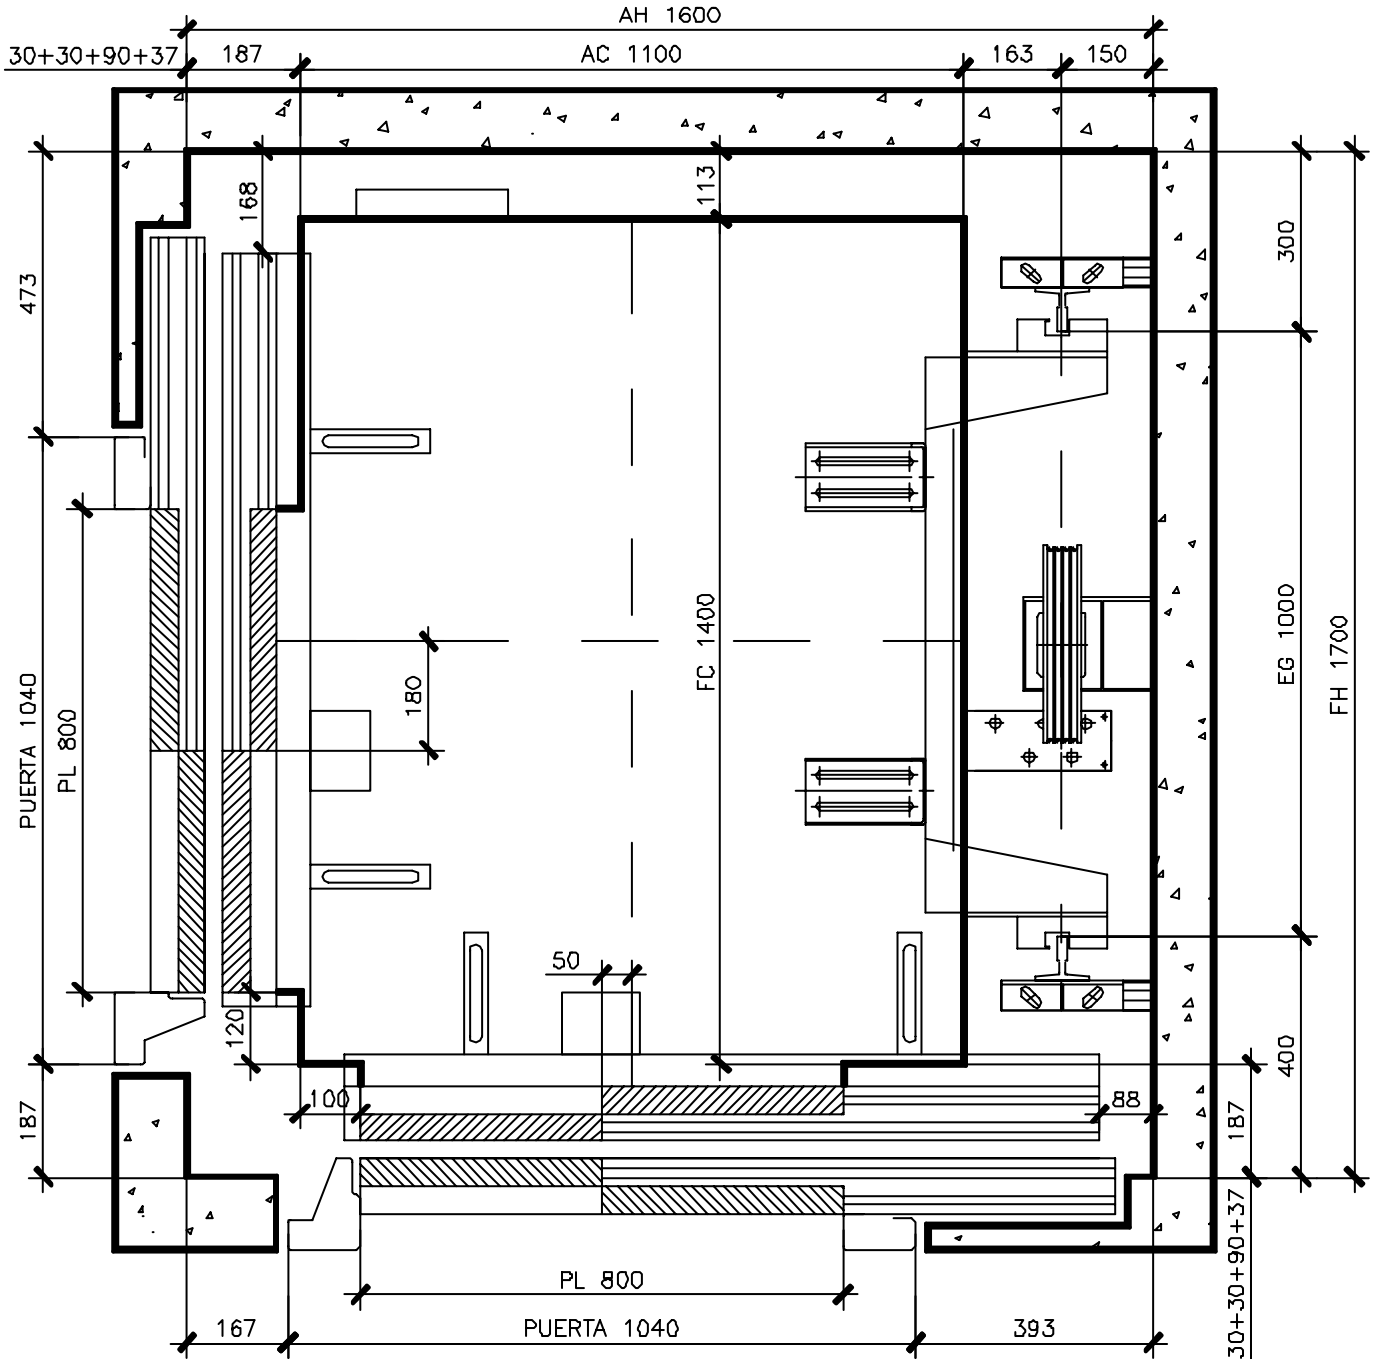

- ASCENSOR: HIDRÁULICO
- CARGA: 600 Kg.
- CAPACIDAD: 8 PERSONAS

- PUERTAS DE PISO: AUTOMÁTICAS
- ACUÑAMIENTO: INSTANTÁNEO
- VELOCIDAD: 0.63 m/s

## PLANTA DE HUECO

PLANO ORIENTATIVO

H600AADE90

15 de enero de 2008

DIFER ELEVACIÓN SL