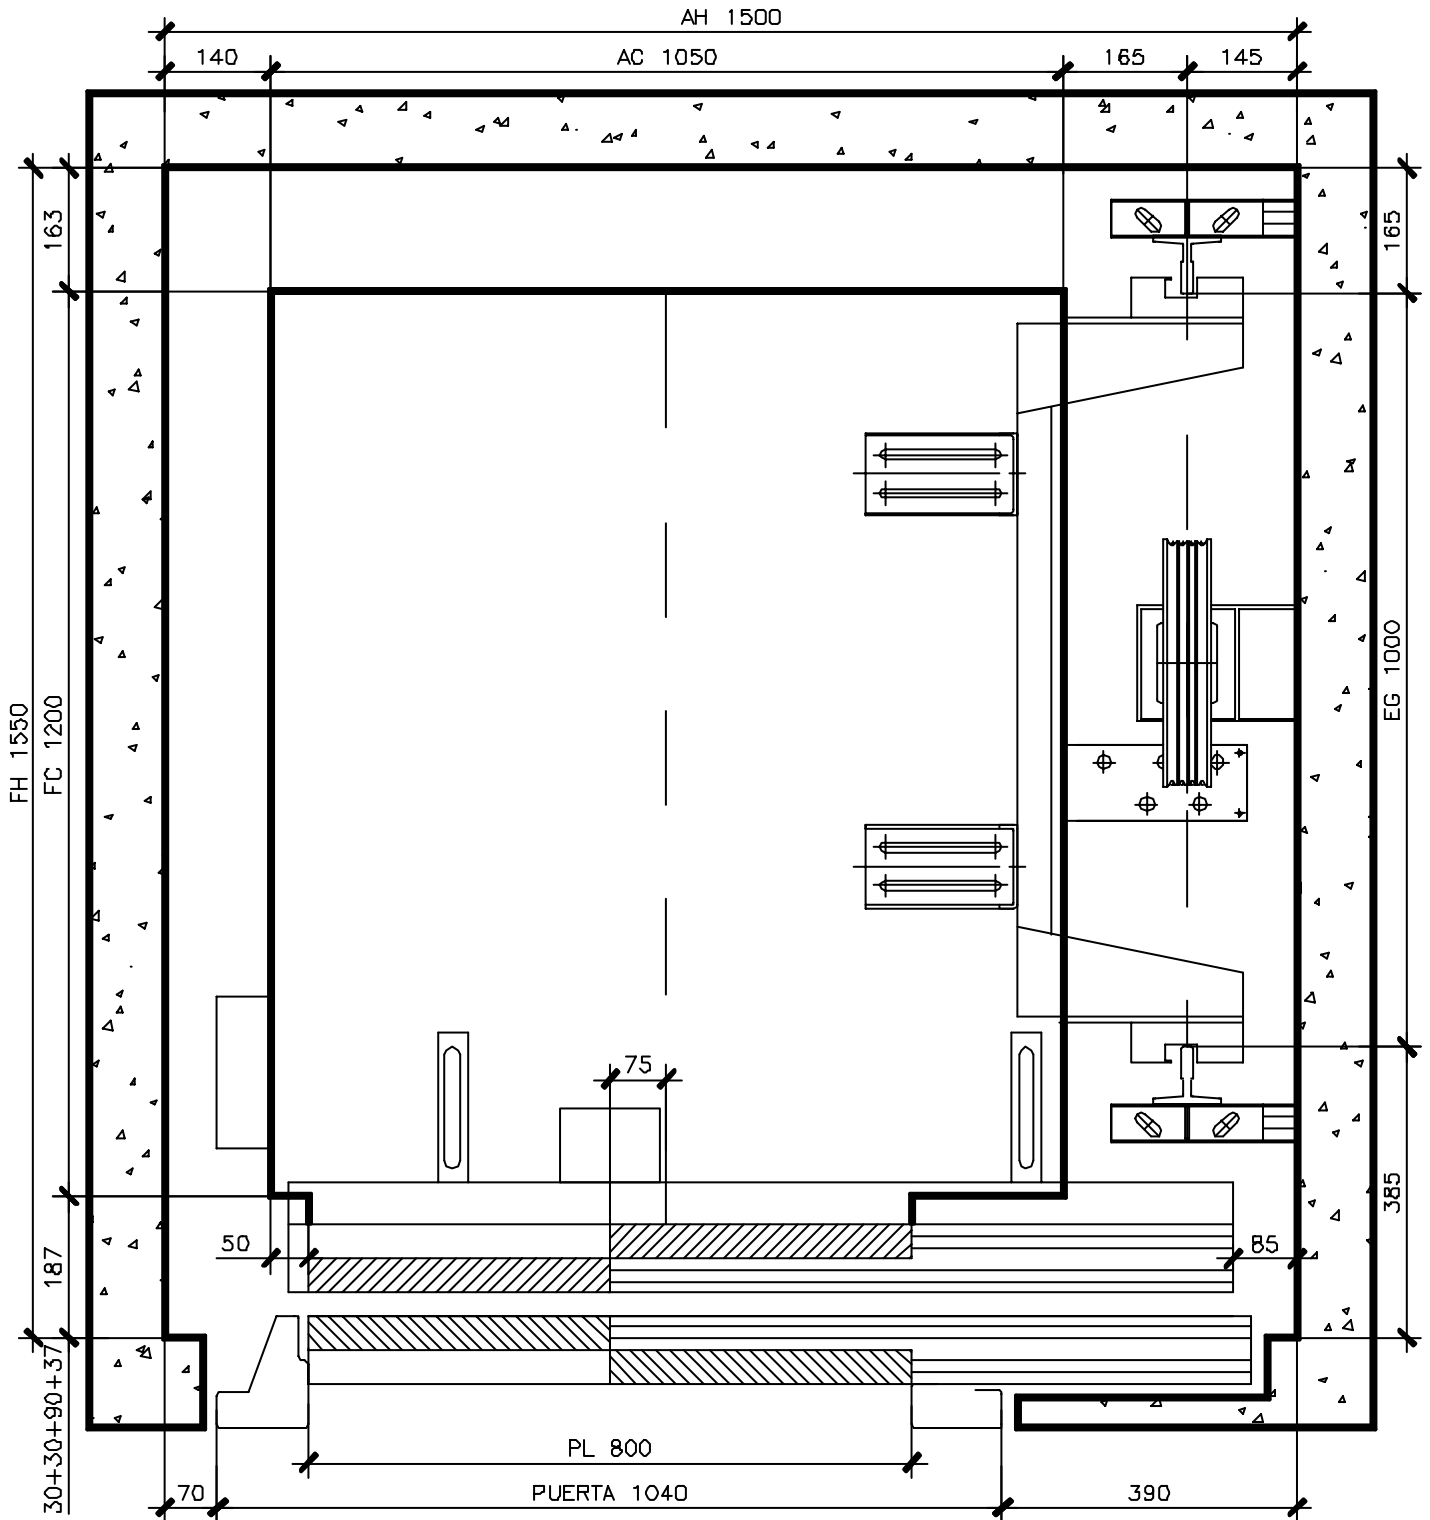

- ASCENSOR: HIDRÁULICO
- CARGA: 450 Kg.
- CAPACIDAD: 6 PERSONAS

- PUERTAS DE PISO: AUTOMÁTICAS
- ACUÑAMIENTO: INSTANTÁNEO
- VELOCIDAD: 0.63 m/s

PLANTA DE HUECO

PLANO ORIENTATIVO

H450AASEPL

15 de enero de 2008