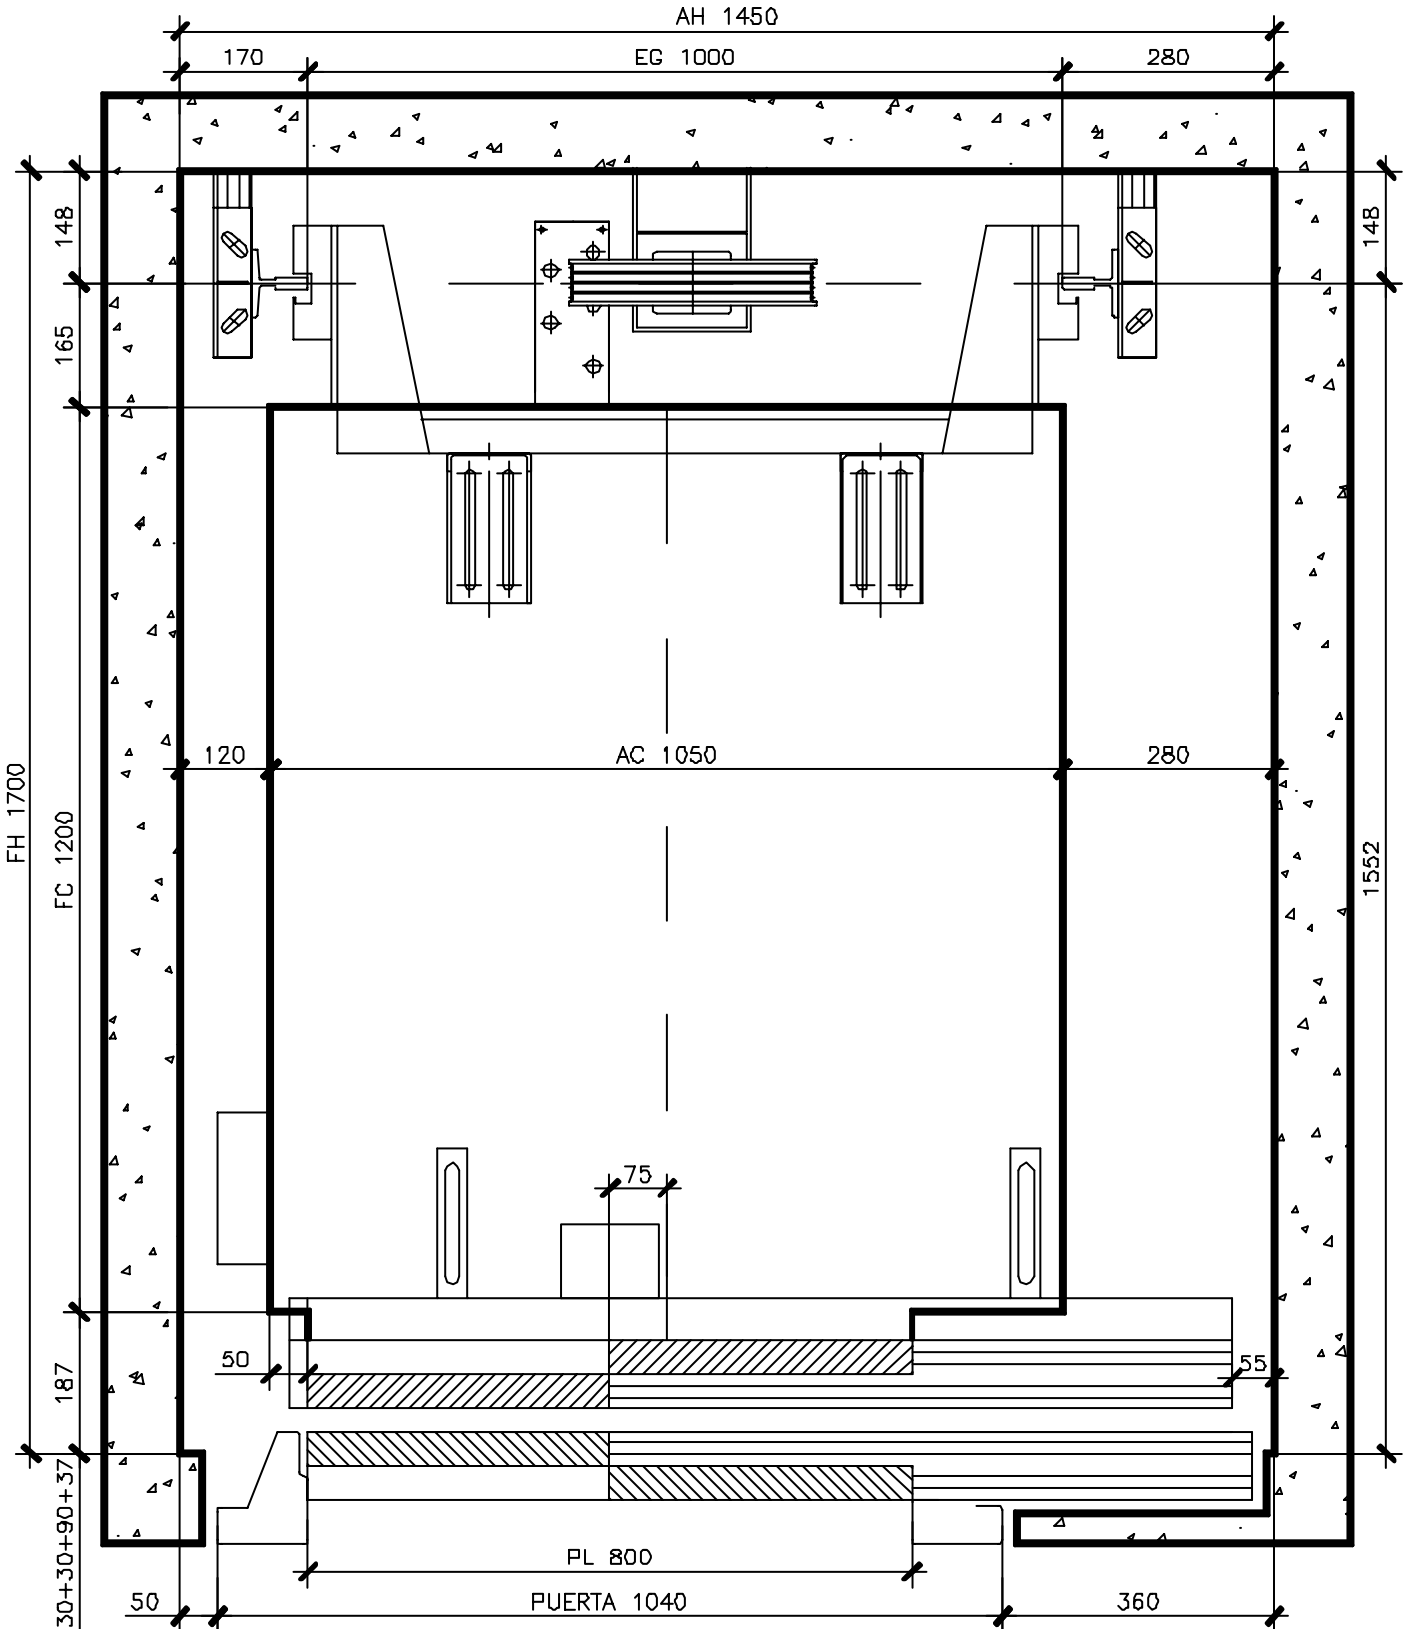

- ASCENSOR: HIDRÁULICO
- CARGA: 450 Kg.
- CAPACIDAD: 6 PERSONAS

- PUERTAS DE PISO: AUTOMÁTICAS
- ACUÑAMIENTO: INSTANTÁNEO
- VELOCIDAD: 0.63 m/s

## PLANTA DE HUECO

PLANO ORIENTATIVO

H450AASEPF

15 de enero de 2008

DIFER ELEVACIÓN SL