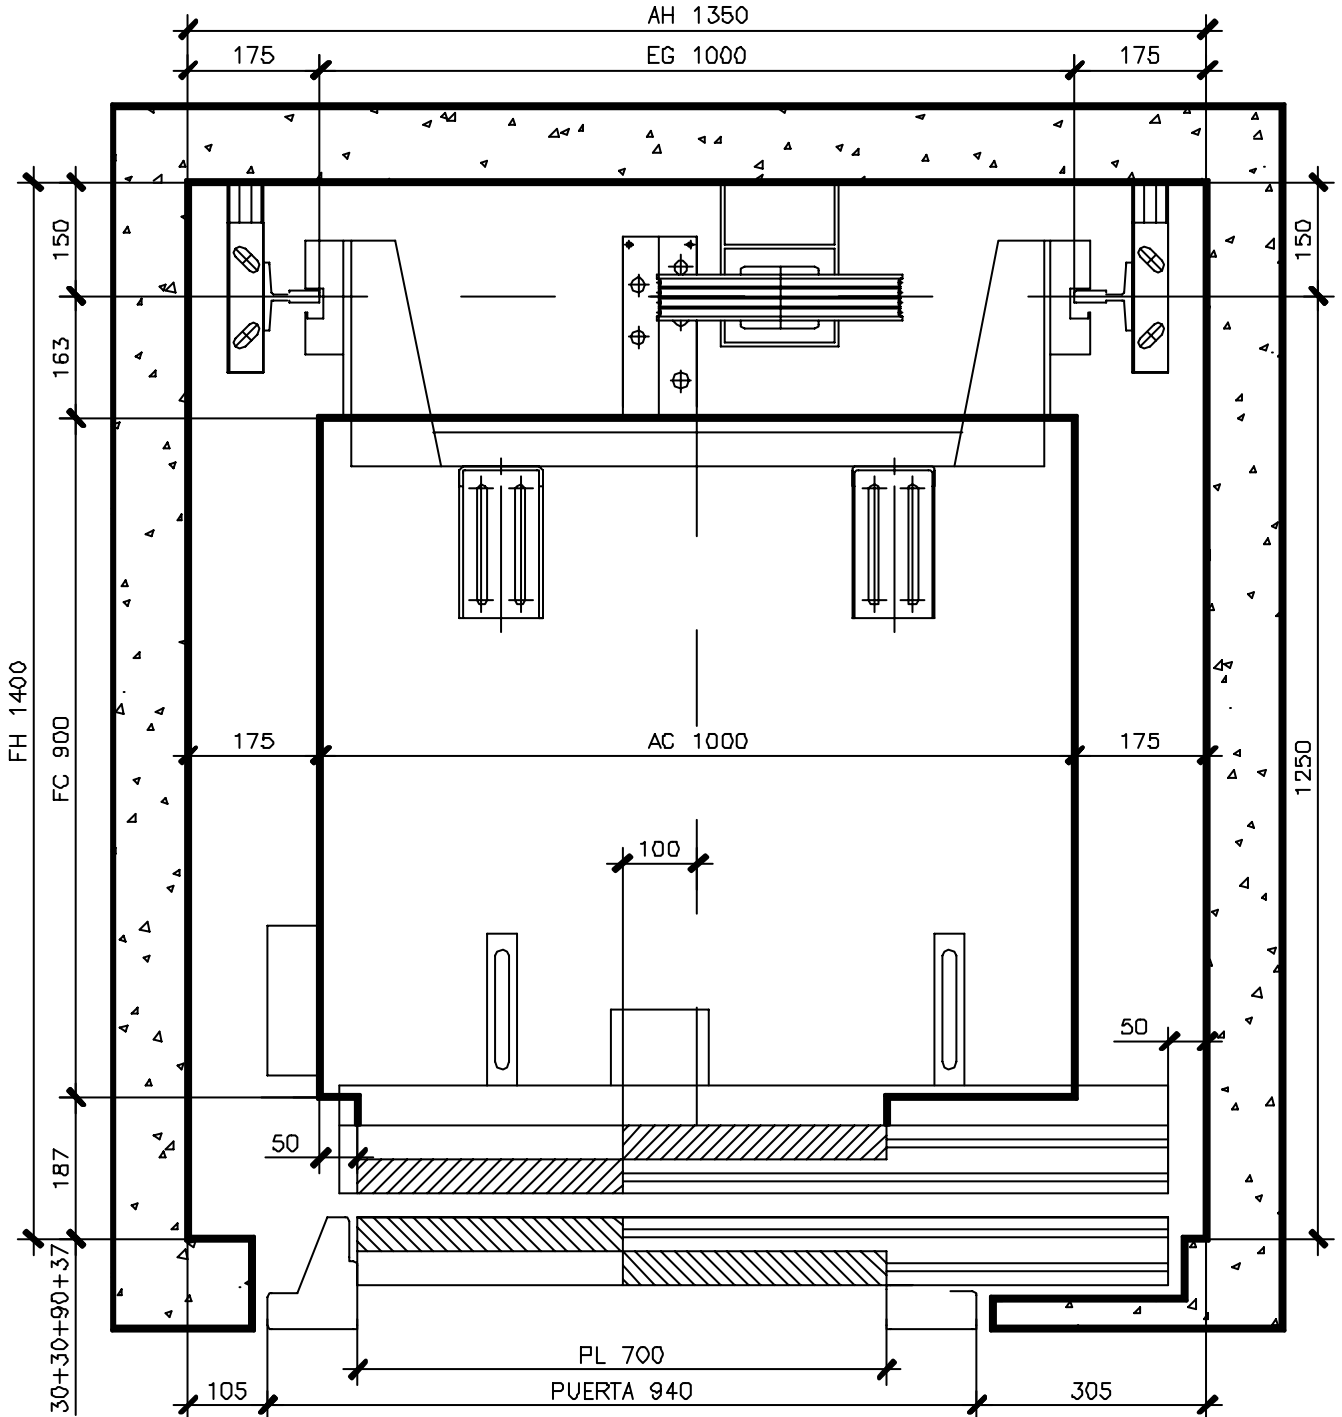

- ASCENSOR: HIDRÁULICO
- CARGA: 300 Kg.
- CAPACIDAD: 4 PERSONAS

- PUERTAS DE PISO: AUTOMÁTICAS
- ACUÑAMIENTO: INSTANTÁNEO
- VELOCIDAD: 0.63 m/s

PLANTA DE HUECO

PLANO ORIENTATIVO

H300AASEPF

15 de enero de 2008