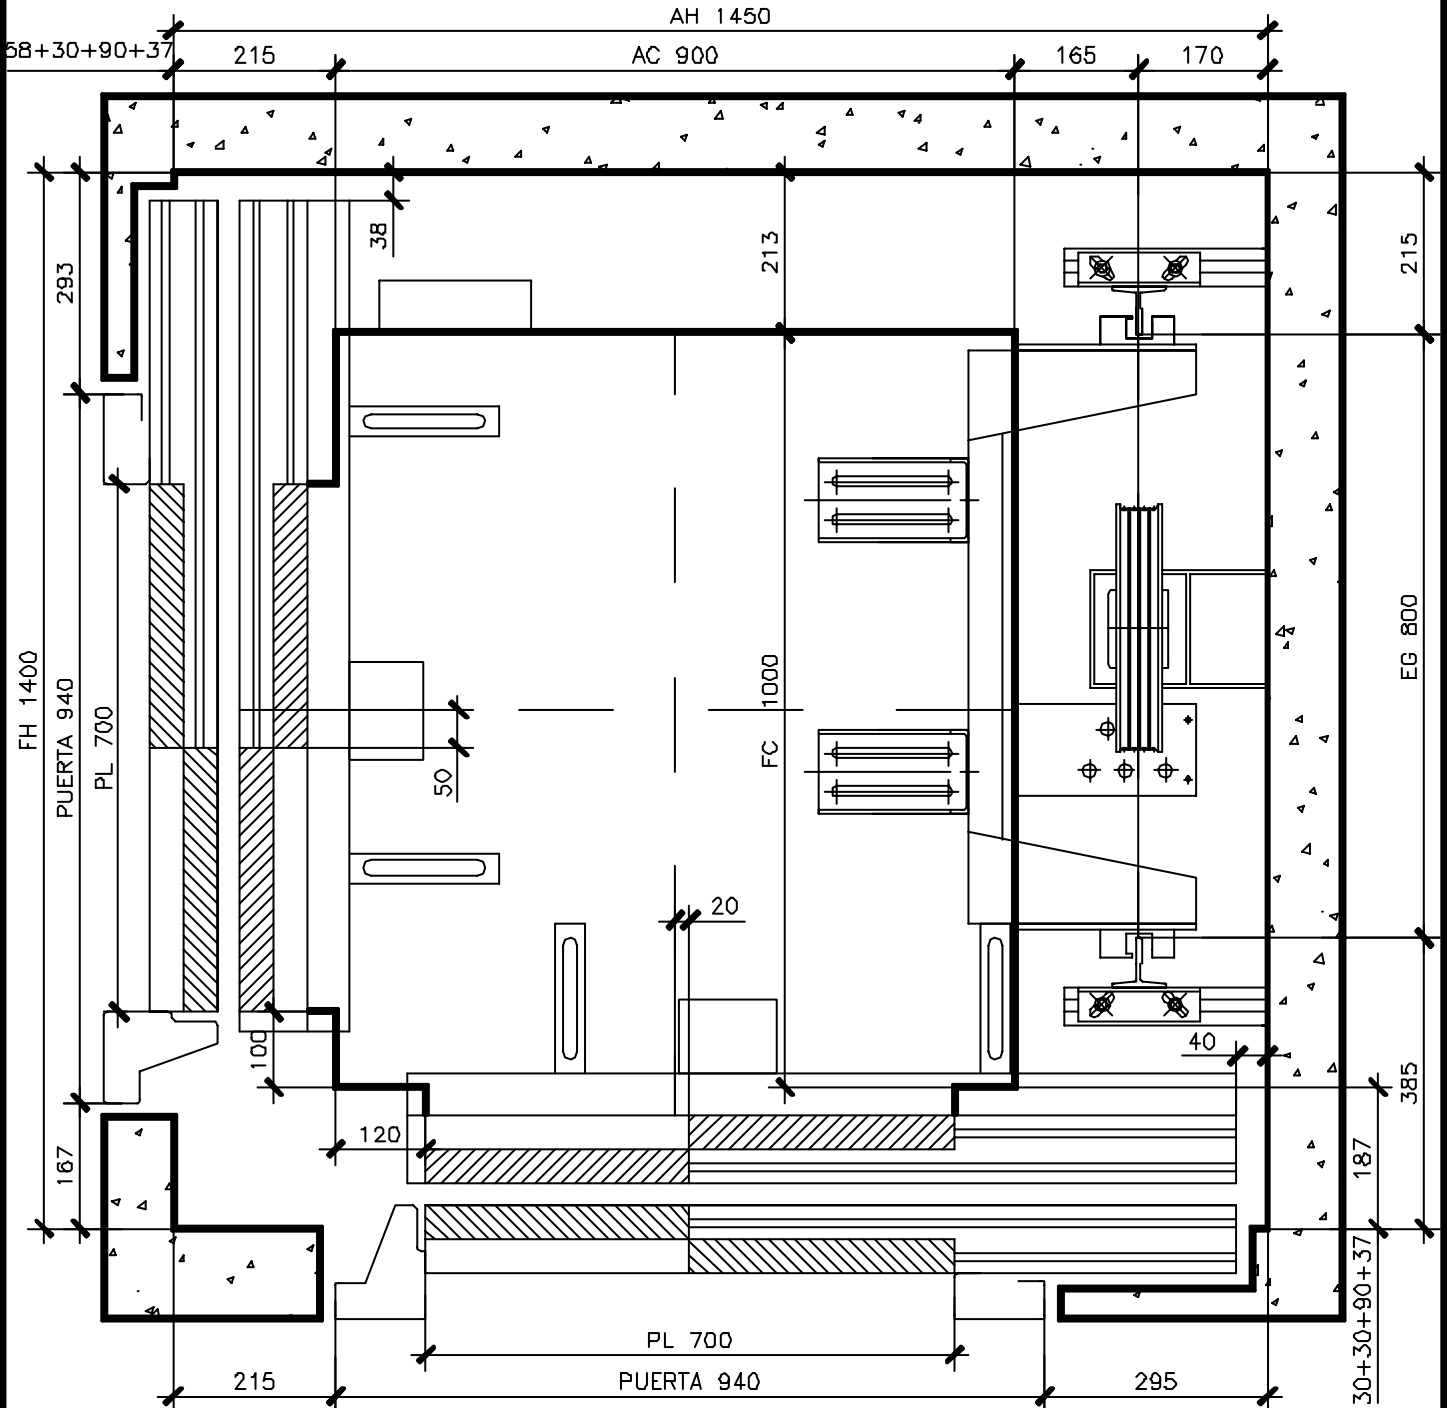

- ASCENSOR: HIDRÁULICO
- CARGA: 300 Kg.
- CAPACIDAD: 4 PERSONAS

- PUERTAS DE PISO: AUTOMÁTICAS
- ACUÑAMIENTO: INSTANTÁNEO
- VELOCIDAD: 0.63 m/s

PLANTA DE HUECO

PLANO ORIENTATIVO

H300AADE90

15 de enero de 2008